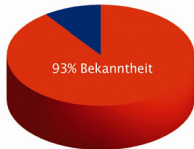

RTF.1 - Der einzige regionale TV-Sender für die Landkreise Reutlingen, Tübingen, Zollernalb.

Bekanntheit

93% der Kabel-Zuschauer im Sendegebiet kennen RTF.1.

155.000 tägliche Zuschauer

48% der Kabelzuschauer im Sendegebiet sehen RTF.1 täglich.